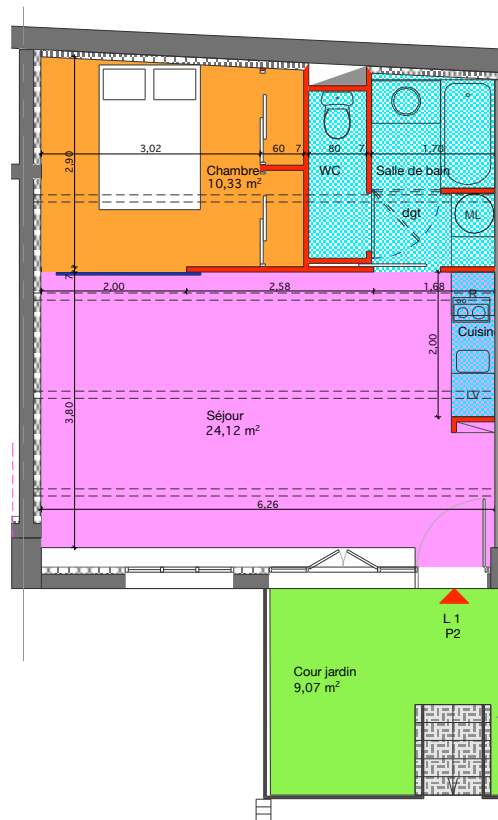

loft 1

Etage	RDC
Loft n°	1
Typologie	P2
Surface habitable	42 m ²
Cour-jardin	9 m ²