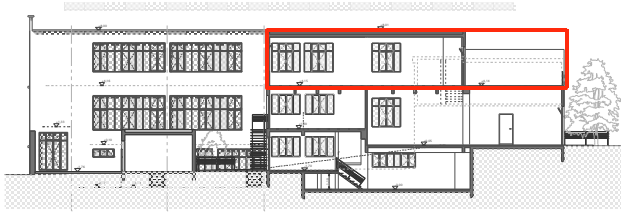

loft 15

Etage	R+2
Loft n°	15
Typologie	P3
Surface habitable	75 m ²
Terrasse	31 m ²