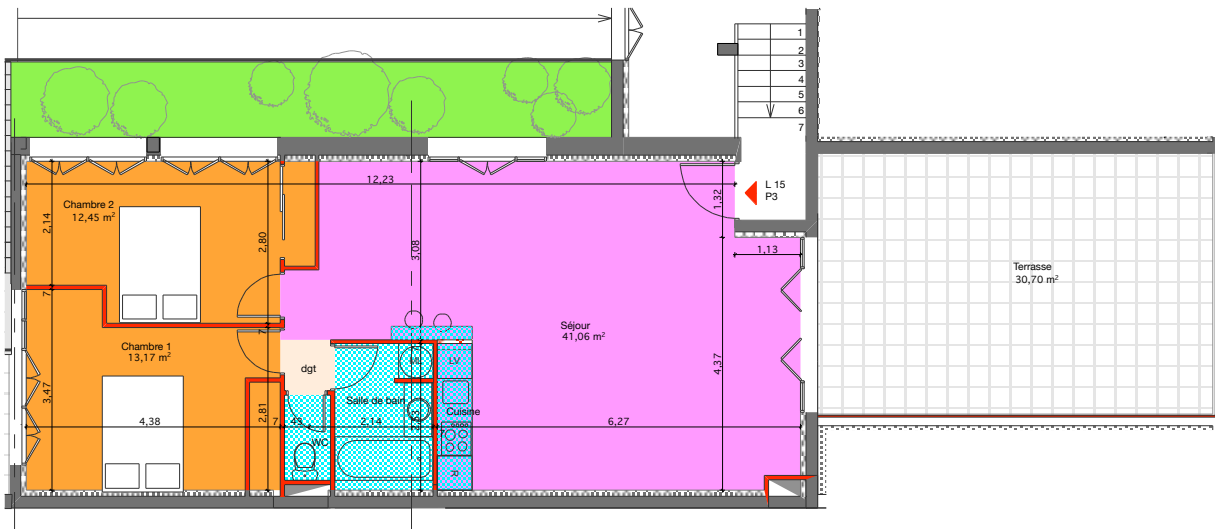

loft 15

Etage	R+2
Loft n°	15
Typologie	P3
Surface habitable	75 m ²
Terrasse	31 m ²