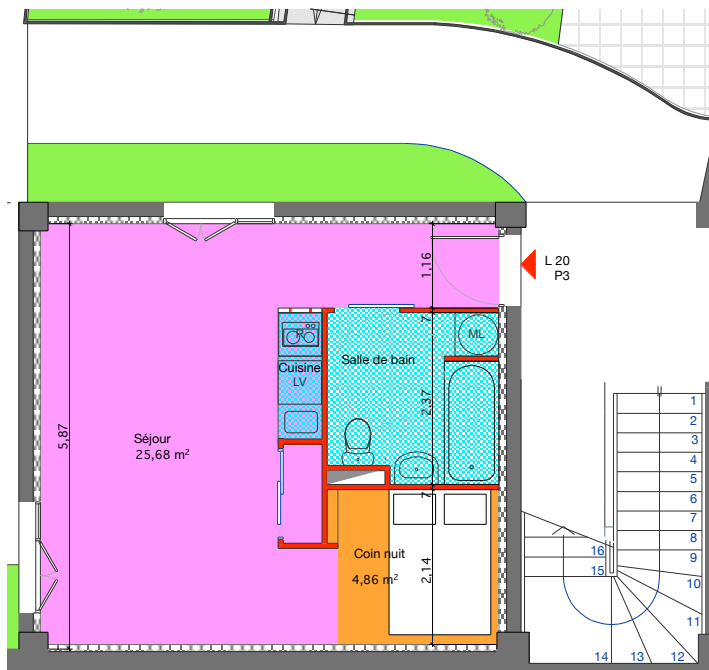

loft 20

Etage	R+1
Loft n°	20
Typologie	Studio P1
Surface habitable	37 m ²