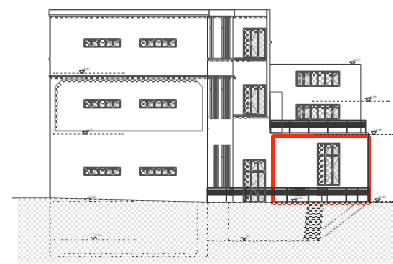

loft 20

Etage	R+1
Loft n°	20
Typologie	Studio P1
Surface habitable	37 m ²