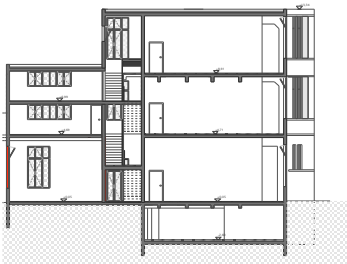

loft 20

Etage	R+1
Loft n°	20
Typologie	Studio P1
Surface habitable	37 m ²